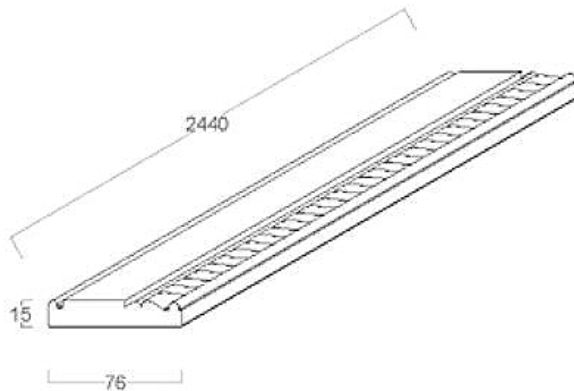

Accessories

**IVI 8**  
Width:2  
Height:1/4  
Long:96

Accessories

**DWR**  
Width:3  
Depth:24  
Height:34 1/2

Accessories

**DM8-K**  
width:2  
Depth:3/5  
Height:8'

Accessories

**DM8-H**  
**DM8-T**  
width:3  
Depth:3/5  
Height:8'