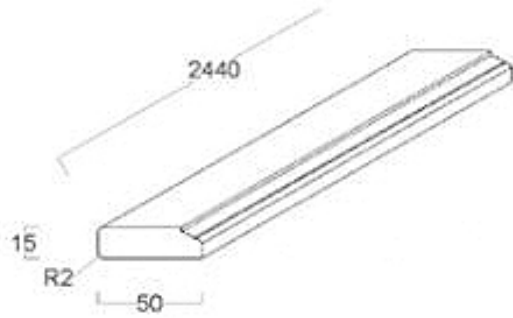

VAS48

Accessories

无花方块  
width:3  
Depth:3/4  
Height:4

Accessories

Accessories

Accessories

Accessories

**RWF**  
Width:3,6  
Depth:3/4  
Height:30,36,42

Accessories

**QR8**  
Width:3/4  
Height:3/4  
Long:96

Accessories

**FNL**  
Width:24,48  
Depth:3/4  
Height:35,96

Accessories

**OCM8**  
Width:1  
Height:1  
Long:96

Accessories

**IVITC6**  
Width:6  
Height:2

Accessories

**IVI 8**  
Width:2  
Height:1/4  
Long:96

Accessories

**DWR**  
Width:3  
Depth:24  
Height:34 1/2

Accessories

**DM8-K**  
width:2  
Depth:3/5  
Height:8'

Accessories

**DM8-H**  
**DM8-T**  
width:3  
Depth:3/5  
Height:8'

Accessories

**DM8-G**  
width:2  
Depth:3/5  
Height:8'

Accessories

**DM8-B**  
width:4  
Depth:3/5  
Height:8'

Accessories

**DM8-A**  
width:3  
Depth:3/5  
Height:8'

Accessories

**CTM8**  
Width:2  
Height:3/4  
Long:96