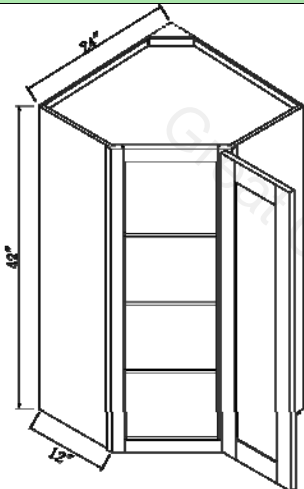

21"-24" High Double Door Wall

Item	W	H	D
W3021	30	21	12(24)
W3321	33	21	12(24)
W3621	36	21	12(24)
W3024	30	24	12(24)
W3324	33	24	12(24)
W3624	36	24	12(24)

30"-36" High Blind Wall

Item	W	H	D
WB2730	27	30	12
WB2736	27	36	12

42" High Blind Wall

Item	W	H	D
WB2742	27	42	12

30"-36" High Corner Wall

Item	W	H	D
WDC2430	24	30	12
WDC2436	24	36	12

42" High Corner Wall

Item	W	H	D
WDC2442	24	42	12

30"-36" Corner Wall Stacking Cabinets with Glass