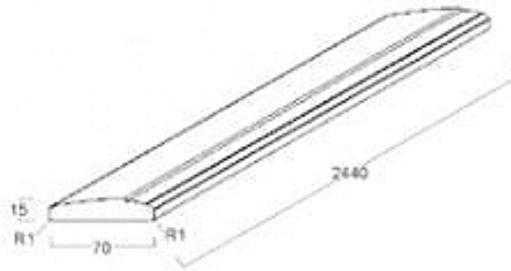

Accessories

**IVI 8**  
Width:2  
Height:1/4  
Long:96

Accessories

**DWR**  
Width:3  
Depth:24  
Height:34 1/2

Accessories

**DM8-K**  
width:2  
Depth:3/5  
Height:8'

Accessories

**DM8-H**  
**DM8-T**  
width:3  
Depth:3/5  
Height:8'