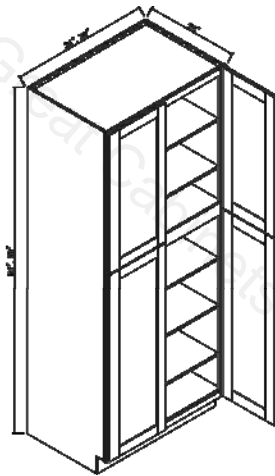

Double Door Pantry

Item	W	H	D
PC2484	24	84	24
PC3084	30	84	24
PC2490	24	90	24
PC3090	30	90	24